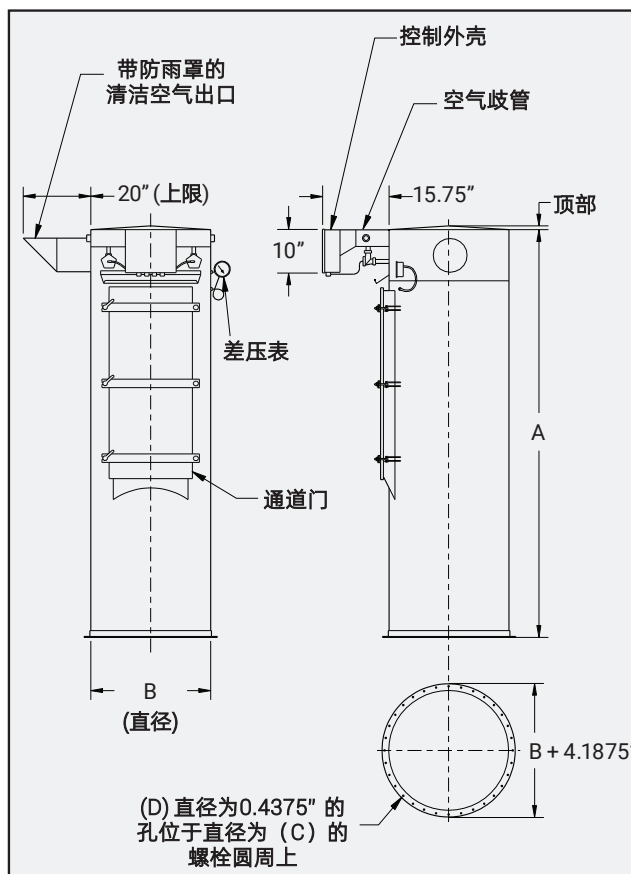

NOL-TEC
SYSTEMS

圆形除尘器

Nol-Tec的圆形除尘器可有效过滤气动输送系统或其他需要较高压力过程中产生的含尘空气。

标准功能:

- 重型规格连续焊接结构
- 文丘里反喷清洗
- 连续清洗设计
- 底部网格
- 滤芯或袋式过滤介质
- 差压表
- 防鸟网和防雨罩
- 快速拆卸卡扣
- 设计用于承受高达17英寸水柱的检修门

规格:

- **压缩空气:** 清洁干燥, 压力至少为80 PSIG
- **温度范围:** 聚酯袋 270° F (华氏度); 聚酯滤芯和聚氨酯端头 225° F (华氏度)
- **电压:** 24 伏直流电

可选功能:

- 不锈钢结构
- 报警设计
- 高温设计
- 多种过滤介质材料可供选择
- 排气机
- 料斗底部
- 额外的检修门
- 高压型号设计用于高达5PSI的压力, 并配有加固的外壳
- 差速自动清洗
- **电压:** 110-120伏; 50-60赫兹

圆形除尘器							
M321 低压型号 #	M323 高压型号 #	滤芯过滤 面积	布袋过滤 面积	A	B	C	D
36-LPRD-9	36-HPRD-9	180 ft ²	41 ft ²	60.0"	30.0"	32.5"	28.0"
60-LPRD-9	60-HPRD-9	270 ft ²	68 ft ²	84.0"	30.0"	32.5"	28.0"
84-LPRD-9	84-HPRD-9	540 ft ²	95 ft ²	108.0"	30.0"	32.5"	28.0"
36-LPRD-14	36-HPRD-14	280 ft ²	64 ft ²	60.0"	36.0"	38.5"	32.0"
60-LPRD-14	60-HPRD-14	420 ft ²	105 ft ²	84.0"	36.0"	38.5"	32.0"
84-LPRD-14	84-HPRD-14	840 ft ²	147 ft ²	108.0"	36.0"	38.5"	32.0"
36-LPRD-18	36-HPRD-18	360 ft ²	81 ft ²	60.0"	42.0"	44.5"	40.0"
60-LPRD-18	60-HPRD-18	540 ft ²	135 ft ²	84.0"	42.0"	44.5"	40.0"
84-LPRD-18	84-HPRD-18	1,080 ft ²	189 ft ²	108.0"	42.0"	44.5"	40.0"
36-LPRD-24	36-HPRD-24	480 ft ²	108 ft ²	60.0"	48.0"	50.5"	44.0"
60-LPRD-24	60-HPRD-24	720 ft ²	180 ft ²	84.0"	48.0"	50.5"	44.0"
84-LPRD-24	84-HPRD-24	1,440 ft ²	252 ft ²	108.0"	48.0"	50.5"	44.0"
36-LPRD-32	36-HPRD-32	640 ft ²	144 ft ²	60.0"	54.0"	56.5"	52.0"
60-LPRD-32	60-HPRD-32	960 ft ²	240 ft ²	84.0"	54.0"	56.5"	52.0"
84-LPRD-32	84-HPRD-32	1,920 ft ²	336 ft ²	108.0"	54.0"	56.5"	52.0"
36-LPRD-38	36-HPRD-38	760 ft ²	171 ft ²	60.0"	60.0"	62.5"	56.0"
60-LPRD-38	60-HPRD-38	1,140 ft ²	285 ft ²	84.0"	60.0"	62.5"	56.0"
84-LPRD-38	84-HPRD-38	2,280 ft ²	399 ft ²	108.0"	60.0"	62.5"	56.0"
36-LPRD-46	36-HPRD-46	920 ft ²	207 ft ²	60.0"	66.0"	68.5"	64.0"
60-LPRD-46	60-HPRD-46	1,380 ft ²	345 ft ²	84.0"	66.0"	68.5"	64.0"